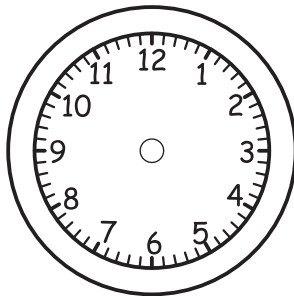

# Колку е часот ?

Нацртај стрелки на часовникот за да покажува точно време.

13:00

8:00

20:00

19:15

9:30

7:45