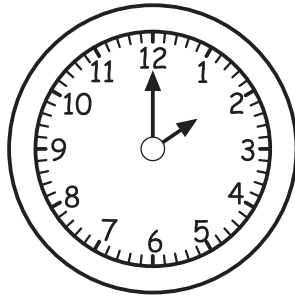

.....

.....