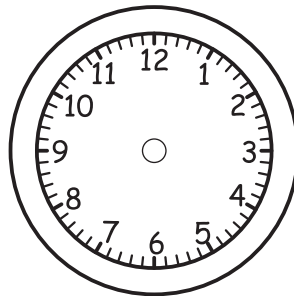

# Колку е часот ?

Нацртај стрелки на часовникот за да покажува точно време.

13:00

8:00

20:00

19:15

9:30

7:45