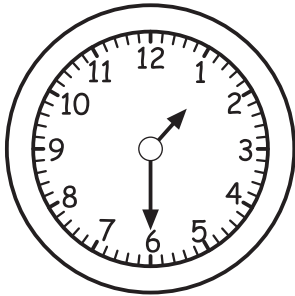

13:15

Колку е часот?.