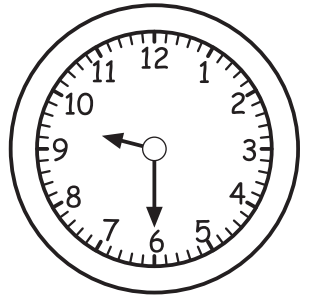

.....

.....