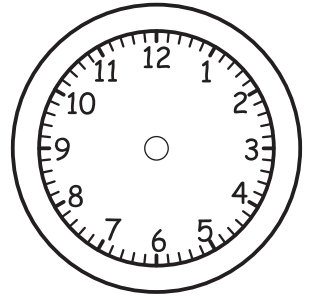

# Колку е часот ?

Нацртај стрелки на часовникот за да покажува точно време.

13:00

8:00

20:00

19:15

9:30

7:45