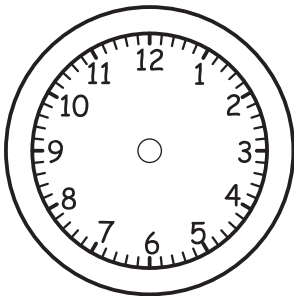

# Колку е часот ?

Нацртај стрелки на часовникот за да покажува точно време.

13:00

8:00

20:00

19:15

9:30

7:45