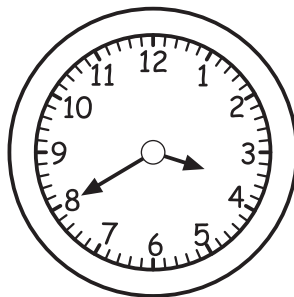

Колку е часот ?

Нацртај стрелки на часовникот за да покажува точно време.

13:00

8:00

20:00

19:15

9:30

7:45

11:20

13:15

Колку е часот?.

.....

.....

.....

.....

.....

.....

.....

.....