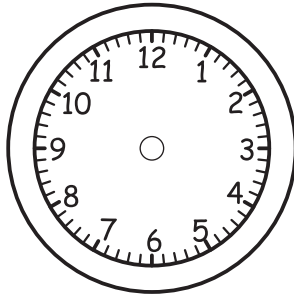

# Колку е часот ?

Нацртај стрелки на часовникот за да покажува точно време.

13:00

8:00

20:00

19:15

9:30

7:45