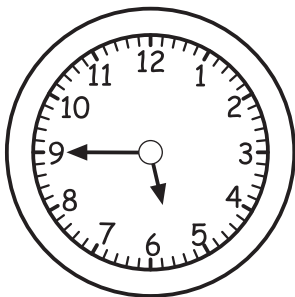

Колку е часот ?

Нацртај стрелки на часовникот за да покажува точно време.

13:00

8:00

20:00

19:15

9:30

7:45

11:20

13:15

Колку е часот?.

.....

.....

.....

.....

.....

.....

.....

.....