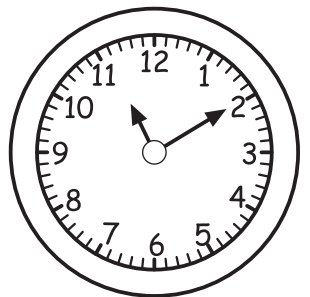

Колку е часот ?

Нацртај стрелки на часовникот за да покажува точно време.

13:00

8:00

20:00

19:15

9:30

7:45

11:20

13:15

Колку е часот?.

.....

.....

.....

.....

.....

.....

.....

.....