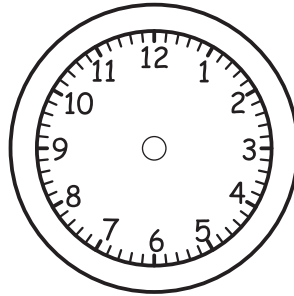

# Колку е часот ?

Нацртај стрелки на часовникот за да покажува точно време.

13:00

8:00

20:00

19:15

9:30

7:45