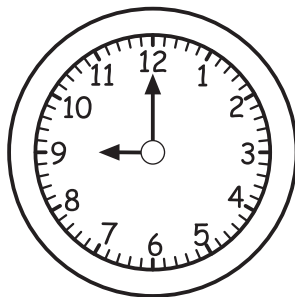

.....

.....